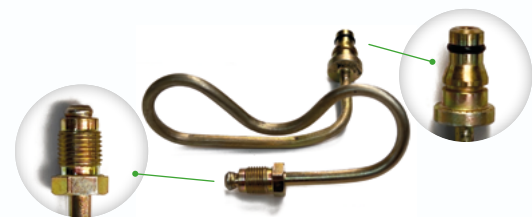

# Guía de piezas para sistema de embrague Chevrolet Corsa (2003 / 2012)

Chevrolet Corsa  
Modelo: 2003 al 2012

**AP7592**

Cód. Original  
93323612 - 93298712

Clip trava de embrague  
a pedalera

**AP7590**

Cód. Original  
93298712

Cilindro maestro  
de embrague

**AP9138**

Cód. Original  
24404353

Tubería de embrague

**AP9184**

Cód. Original  
13105589

"T" de purga

**AP9106**

Cód. Original  
24422066/X

Cilindro maestro  
de embrague

Encontranos en:

 [www.paulucciautopartes.com.ar](http://www.paulucciautopartes.com.ar)

 (54 11) 4714-0364

 [info@paulucciautopartes.com.ar](mailto:info@paulucciautopartes.com.ar)